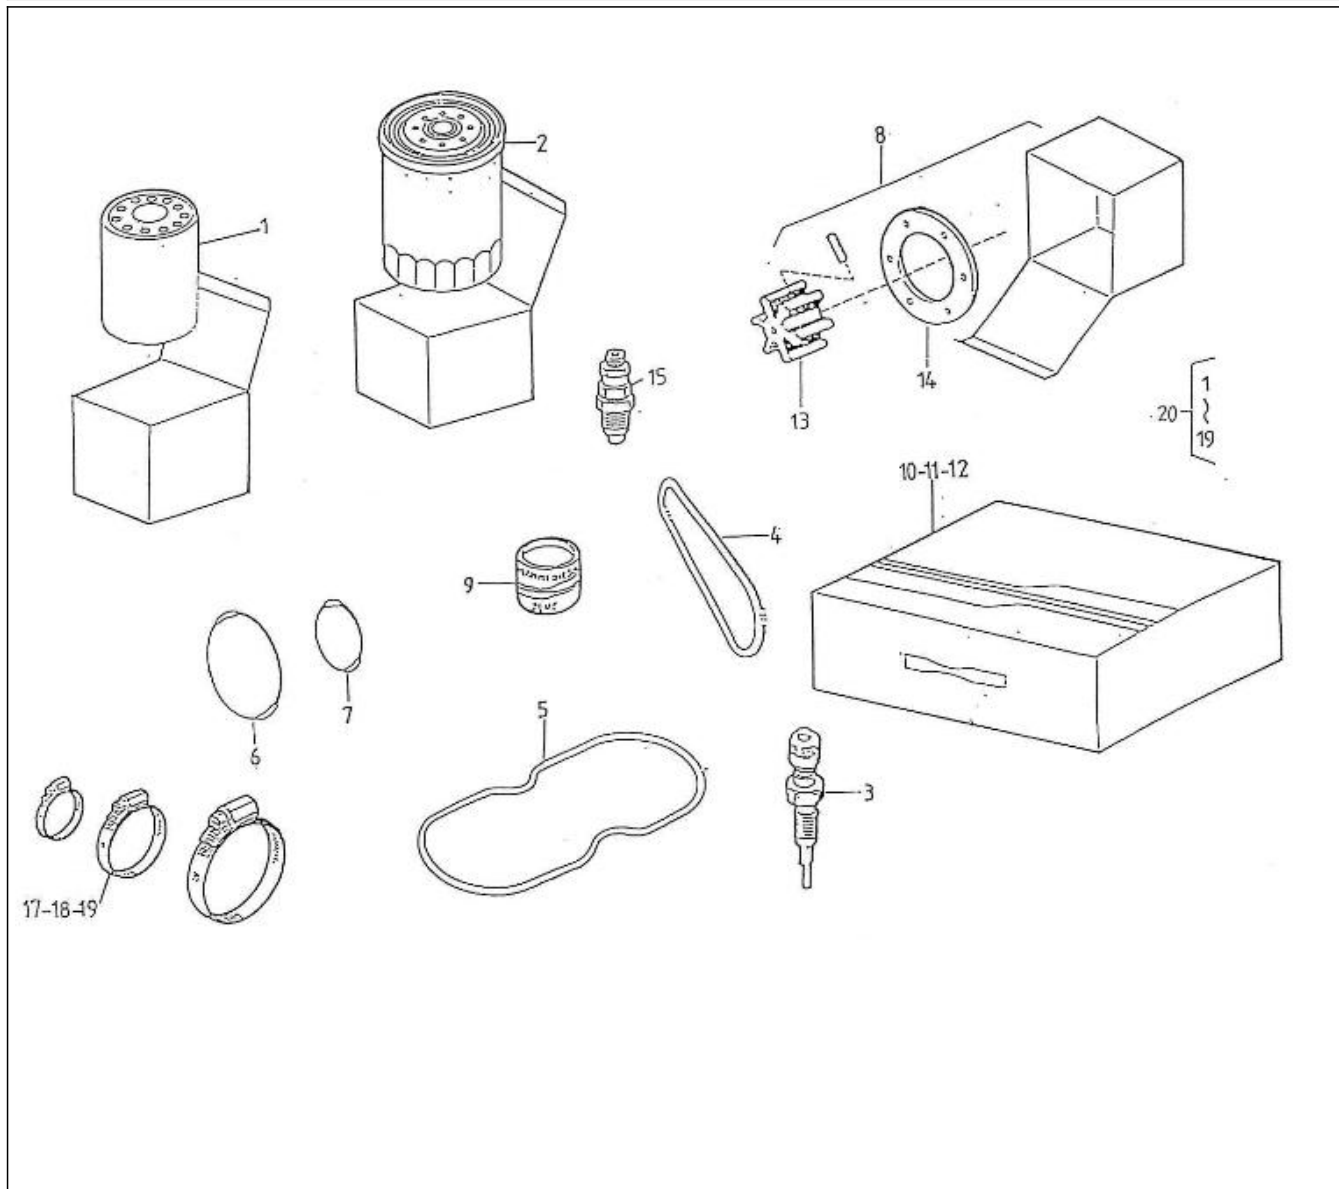

Marque: NanniDiesel

Modèle: Moteur 4.340TDI

Version: Standard

Sous-Groupe: Lot de maintenance

N.	Article	Description	Qté	Notes
1	970310746	FILTRE A G.O 4.330 TDI	1	
2	970603003	FILTRE HUILE	1	
3	970310919	BOUGIE DE PRECHAUFFAGE 4.330TD I	1	
4	48108082	COURROIE XPA LP1030	1	
5	970310806	RACCORD DE RENIFLARD	1	
6	970310554	JOINT TORIQUE (POUBELLE)	1	
7	970311042	JOINT TORIQUE D89.5X3 (POUBELLE)	1	
8	970301804	KIT REPARATION POMPE A EAU	1	
9	970301521	PEINTURE BLEUE NANNI EN 100CC	1	
10	970310008	VALISETTE POLYPROP.BLEUE NANNI +POIGNEE	1	
11	970301347	MOUSSE DE CALAGE VALISE BLEUE MOUSSE BLANCHE	1	
12	970301348	MOUSSE DE FOND DE CALAGE MOUSSE BLANCHE	1	
13	970544310	ROTOR DE POMPE A EAU	1	
14	970614616	JOINT DE POMPE A EAU	1	
15	970310911	ENS. PORTE INJECTEUR 4.330TDI	1	
17	970439306	COLLIER SERRAGE 8 X 16 - 9 VIS SS FIN - INOX W4	1	
18	970300922	COLLIER SERRAGE 25 X 40 - 12 VIS SS FIN - INOX W4	1	
19	970634621	COLLIER SERRAGE 40 X 60 -12 VIS SS FIN - INOX W4	1	
20	970311040	LOT 1ERE URGENCE 4.330/4.340	1	

V. 26/11/2013

Pag. 49/49