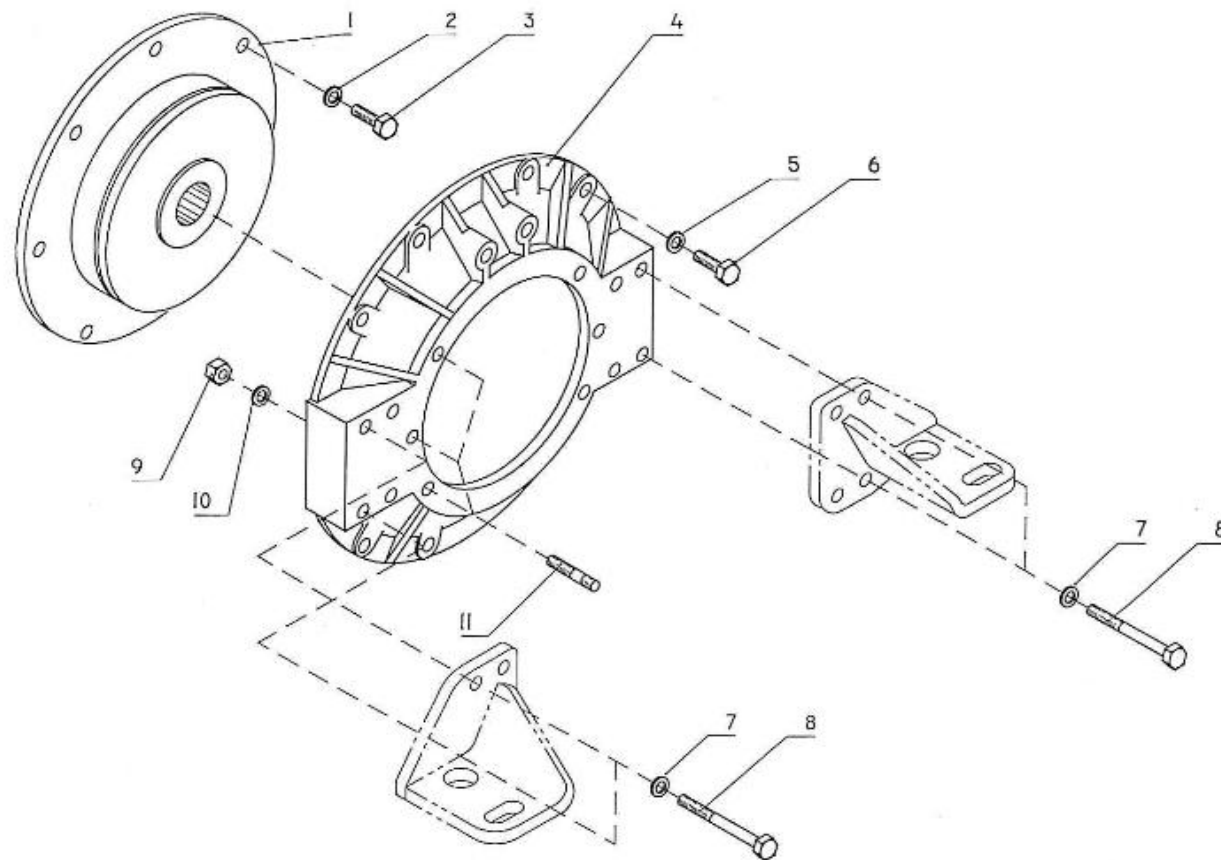

Marque: NanniDiesel

Modèle: Moteur 4.340TDI

Version: Standard

Sous-Groupe: Flasque inverseur

N.	Article	Description	Qté	Notes
1	970311163	ACCOUPLMENT CENTA10P 4.330TDI-4.340TDI-N4.115	1	
2	970119137	RONDELLE ONDULEE D10 RESSORT	8	
3	970300044	VIS TH 10X1.25X25 AC BR 961 8. 8 FT (+++ FIX . SUPPORT	8	
4	95200228	CLOCHE SAE4/10 TM545A	1	
5	970119137	RONDELLE ONDULEE D10 RESSORT	8	
6	970499051	VIS TH 10X1.25X30 AC BR 961 CL 8.8 FT (+++ FIX . PTO)	8	
7	970119136	RONDELLE GROWER M 10 AC ZI 127 (POUR INVERSEUR	4	
8	39160462	VIS TH 10X1.25X80 AC BR CL 8.8 FP (+++ FIX . SUPPORT)	4	
9	970119143	ECROU HEX M 10 AC ZI 934 CL8	6	
10	970119137	RONDELLE ONDULEE D10 RESSORT	6	
11	39020435	GOIJON M10X35 J15 CL8.8 ZN ++voir lib +++	6	

V. 26/11/2013

Pag. 43/49