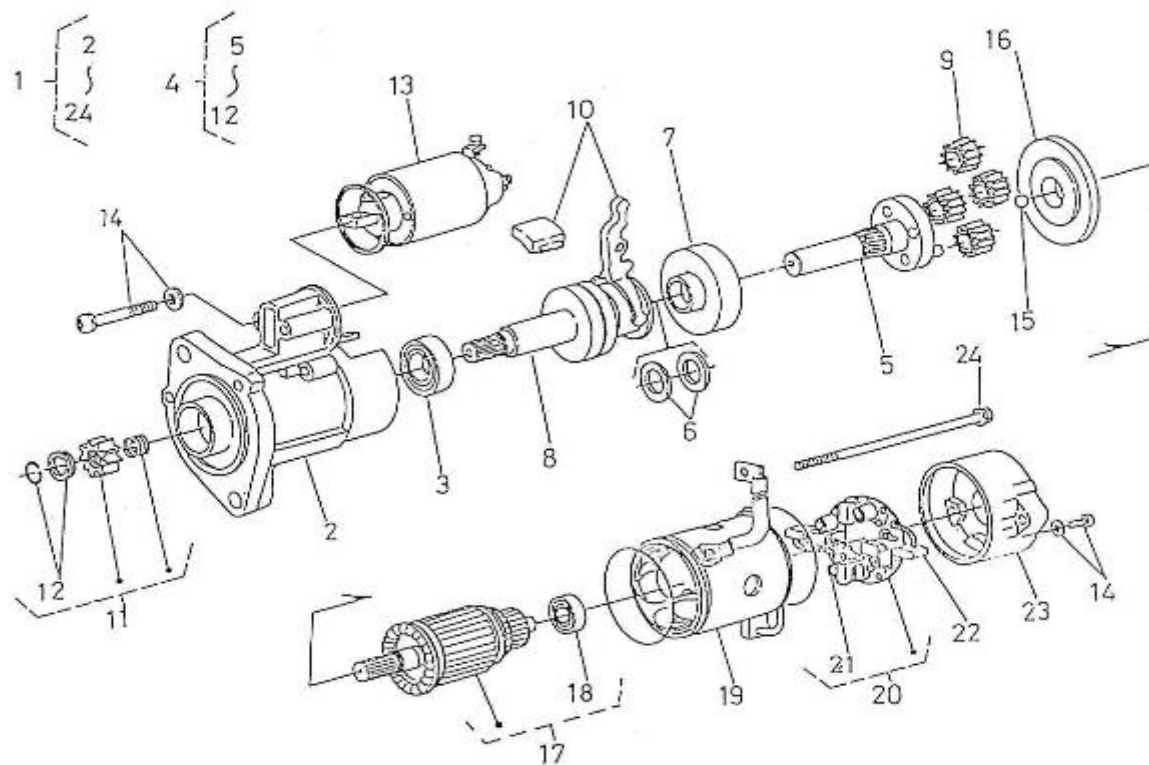

V. 26/11/2013

Pag. 35/49

Marque: NanniDiesel

Modèle: Moteur 4.340TDI

Version: Standard

Sous-Groupe: Démarreur

N.	Article	Description	Qté	Notes
1	970310966	DEMARREUR 4.330TDI	1	
2	970310970	CORPS DE DÉMARREUR	1	
3	970310971	ROULEMENT DE DEM 4330TDI	1	
4	970310972	ECROU	1	
5	970310973	ARBRE	1	
6	970310974	JEU DE RONDELLES	1	
7	970310975	PIGNON INTÉRIEUR	1	
8	970310976	AXE	1	
9	970310977	PIGNON	4	
10	970310978	LEVIER	1	
11	970310979	PIGNON	1	
12	970310980	ARRETOIR	1	
13	970310981	SOLENOÏDE DE DEM 4330TDI	1	
14	970310982	VIS	1	
15	970310983	BILLE	1	
16	970310984	PLAQUE	1	
17	970310985	ROTOR DE DEM 4330TDI	1	
18	970310986	ROULEMENT DE DEM 4330TDI	1	
19	970310987	STATOR DE DEM 4330TDI	1	
20	970310988	SUPPORT BALAIS CPL DEM 4330TDI	1	
21	970310989	BALAI	4	
22	970310990	BALAI DE DEM 4330TDI	2	
23	970310991	PALIER ARRIERE	1	
24	970310992	VIS	1	