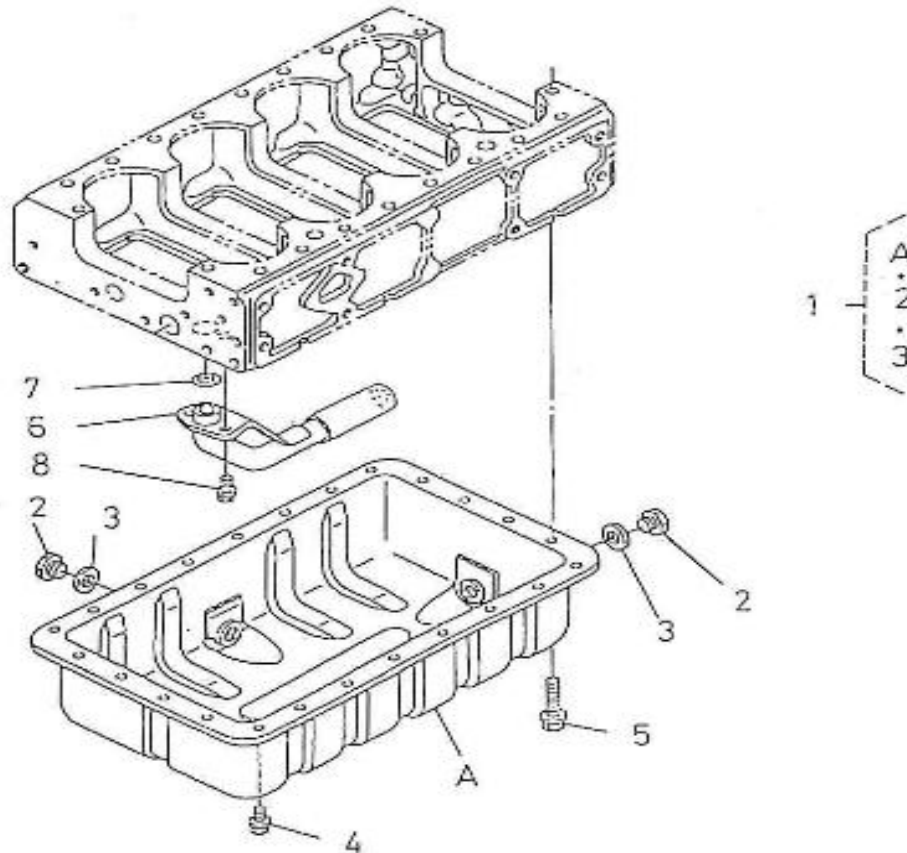

V. 26/11/2013

Pag. 3/49

Marque: NanniDiesel

Modèle: Moteur 4.340TDI

Version: Standard

Sous-Groupe: Carter d huile-pompe à huile

N.	Article	Description	Qté	Notes
1	970310700	CARTER D'HUILE 4.330-4.340TDI	1	
2	970307907	BOUCHON DE VIDANGE HUILE 5.280 HE	2	
3	970310374	JOINT (BEFORE N°KTE08070398)	2	
4	970310773	VIS CARTER & POULIE 4.330TDI	20	
5	970313533	VIS DE BUTEE	4	
6	970310775	FILTRE	1	
7	970310776	JOINT TORIQUE CREPINE PPE HUILE	1	
8	970310773	VIS CARTER & POULIE 4.330TDI	2	