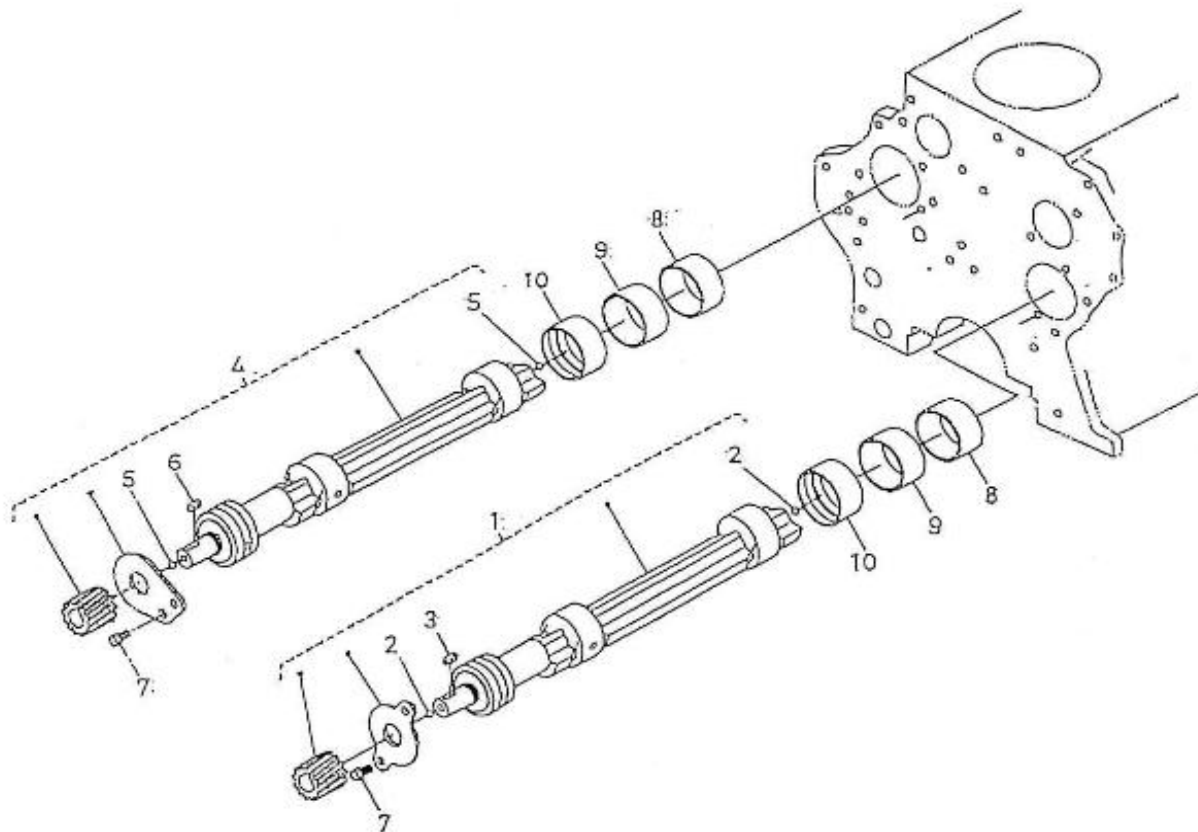

V. 26/11/2013

Pag. 11/49

Marque: NanniDiesel

Modèle: Moteur 4.340TDI

Version: Standard

Sous-Groupe: Arbre à cames-équilibreur

N.	Article	Description	Qté	Notes
1	970311113	ARBRE D'EQUILIBRAGE	1	
2	970302897	BILLE	2	
3	970313595	CLAVETTE	1	
4	970311115	ARBRE D'EQUILIBRAGE	1	
5	970302897	BILLE	2	
6	970313595	CLAVETTE	1	
7	970310835	VIS	4	
8	970311117	COUSSINET	2	
9	970311118	COUSSINET	2	
10	970311119	COUSSINET	2	