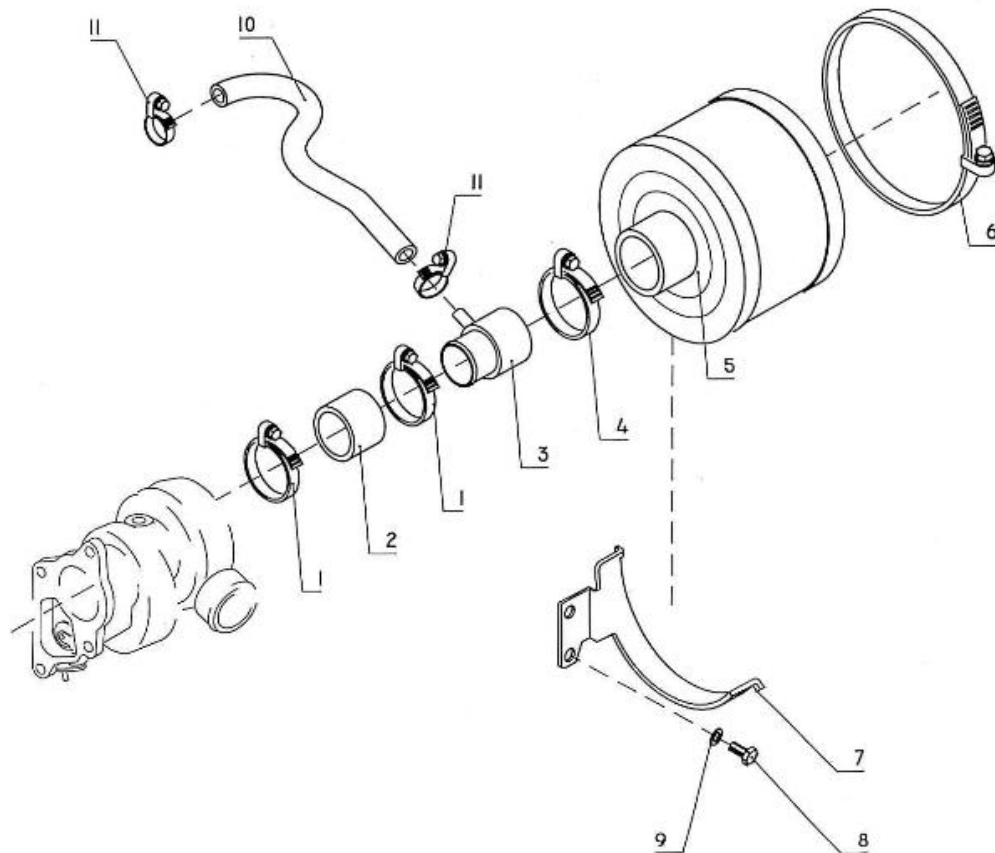

Marque: NanniDiesel

Modèle: Moteur 4.340TDI

Version: Standard

Sous-Groupe: Filtre à air

N.	Article	Description	Qté	Notes
1	970634621	COLLIER SERRAGE 40 X 60 -12 VIS SS FIN - INOX W4	2	
2	970301490	DURITE D. 45 L. 65	1	
3	95312219	RACCORD DE FILTRE A AIR 4.330 4.330/4.340 TDI	1	
4	970300071	COLLIER SERRAGE 50 X 70-12 VIS SS FIN - INOX W4	1	
5	48100789	FILTRE A AIR 4.330TDI	1	
6	970311051	+++ R.P. VOIR COMMENTAIRES +++ BRACELET	1	
7	95310420	SUPPORT FILTRE A AIR 4.330TDI	1	
8	970119141	VIS TH 8X20 AC ZI 933 8.8 FT PEUT REMPLACE	2	
9	970119139	RONDELLE ONDULEE D8 RESSORT (DONT 3 PTO)	2	
10	48328081	DURITE DE RENIFLARD 4.330TDI	1	
11	970434506	COLLIER SERRAGE 12 X 20 - 9 VIS SS FIN - INOX W4 (POUR DURITE REF HUILE MOTEUR)	2	

V. 26/11/2013

Pag. 21/49