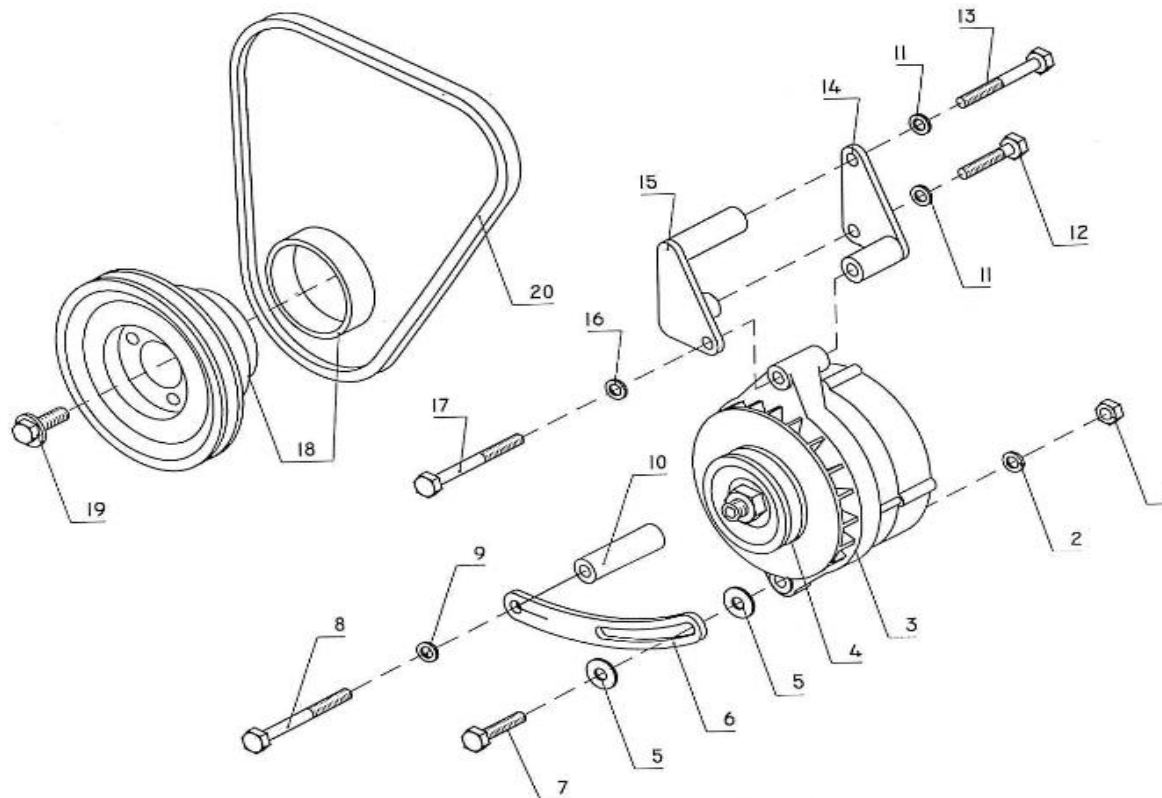

Marque: NanniDiesel

Modèle: Moteur 4.340TDI

Version: Standard

Sous-Groupe: Alternateur

N.	Article	Description	Qté	Notes
1	970027322	ECROU HEX M 8 AC ZI 934 CL8 (++)ECROU FIL	1	
2	970119138	RONDELLE GROWER D8 AC ZI 127 M8 (TENDEUR)	1	
3	970307522	ALTERNATEUR 14V -60A VALEO	1	
4	970307521	POULIE ALTERNATEUR VALEO GM.	1	
5	970304050	RONDELLE PLATE M8X25 LARGE 902 1 AC ZI	2	
6	970310736	TENDEUR D'ALT 4.330 KTE	1	
7	970024016	VIS TH 8X40 AC ZI 931 8.8 FP (++) FIX . PTO)	1	
8	970300191	VIS TH 8X100 AC ZI 931 8.8 FP (++) FIX COUDE ECHAP)	1	
9	970119138	RONDELLE GROWER D8 AC ZI 127 M8 (TENDEUR)	1	
10	970310737	ENTRETOISE D'ALT 4.330 KTE D25X9 H77.5 ADX	1	
11	970119136	RONDELLE GROWER M 10 AC ZI 127 (POUR INVERSEUR	2	
12	970639604	VIS TH 10 X 55 CL8.8 ZN (POUR SUPPORT AR)	1	
13	970644115	VIS TH 10X90 AC ZI 931 8.8 FP (ADAPT TUYAU ENTREE	1	
14	95310408	SUPPORT AR ALT 4.330TDI	1	
15	95310409	SUPPORT AV ALT 4.330TDI	1	
16	970039794	RONDELLE GROWER 7/16	1	
17	970307495	VIS TH 7/16 UNC L:3 1/2 CL8 BRUT	1	
18	970313588	POULIE ENTRAIN.VENT.	1	
19	970307770	VIS DE POULIE DE VILEBREQUIN 5.280HE	1	
20	48108082	COURROIE XPA LP1030	1	

V. 26/11/2013

Pag. 37/49