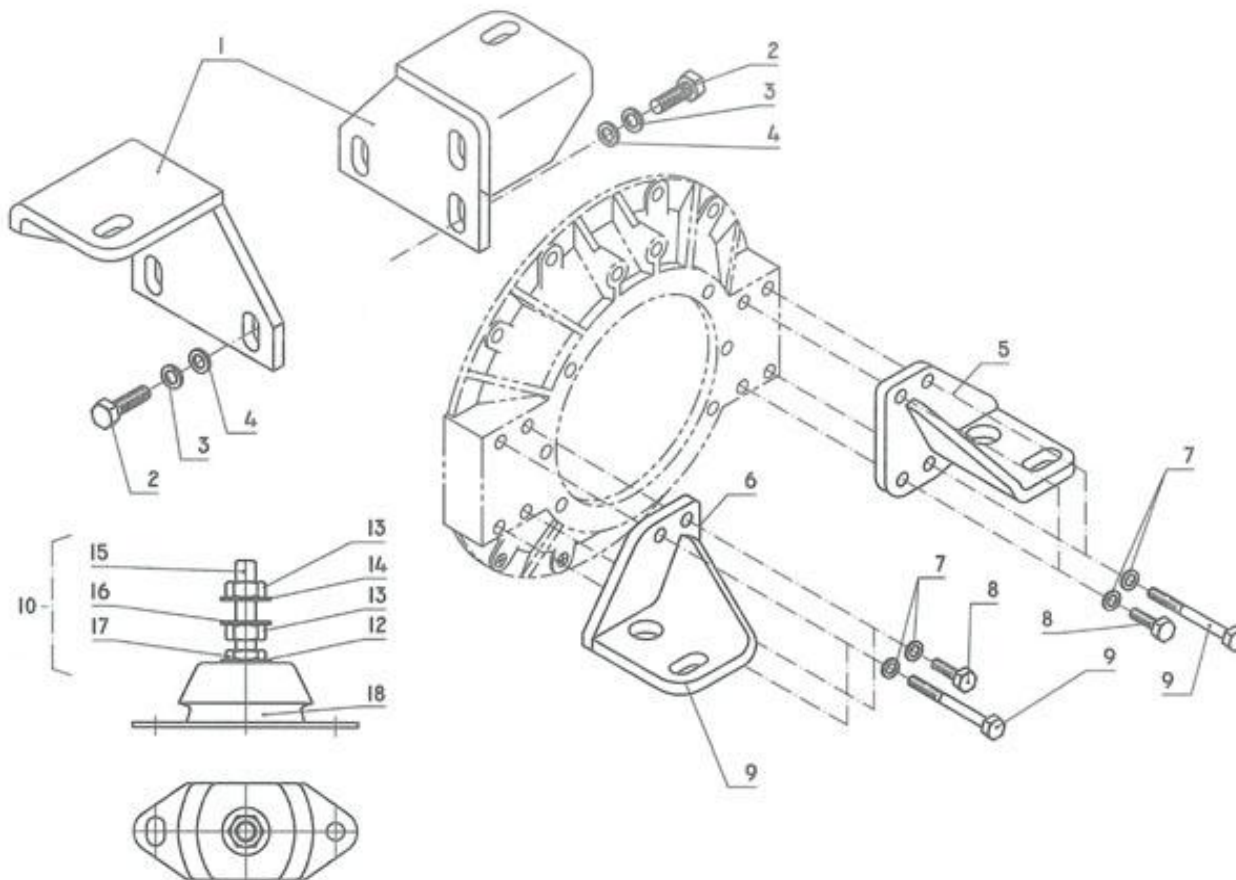

V. 26/11/2013

Pag. 47/49

Marque: NanniDiesel

Modèle: Moteur 4.340TDI

Version: Standard

Sous-Groupe: Pieds et suspensions

N.	Article	Description	Qté	Notes
1	95310404	SUPPORT MOTEUR AV 4.330TDI N4115	2	
2	970301736	VIS TH 12X1.25X30 AC BR 961 8. 8 FT (+++ FIX . SUPPORT	12	
3	970409154	RONDELLE GROWER M 12 AC ZI 127	12	
4	970409153	RONDELLE PLATE M 12 CHANF.AC.Z I.125 (ENTRETOISE	12	
5	95310406	SUPPORT MOTEUR ARD 4.330TDI N4115	1	
6	95310405	SUPPORT MOTEUR ARG 4.330TDI N4115	1	
7	970119136	RONDELLE GROWER M 10 AC ZI 127 (POUR INVERSEUR	8	
8	970649721	VIS TH 10X30 AC ZI 933 8.8 FT (++)Fixer support refroid sans	4	
9	39160462	VIS TH 10X1.25X80 AC BR CL 8.8 FP (+++ FIX . SUPPORT)	4	
10	970301081	PLOT MEDIUM CPL 55SH M16 A EPUISEMENT RP	4	
11	970301736	VIS TH 12X1.25X30 AC BR 961 8. 8 FT (+++ FIX . SUPPORT	1	
12	970639203	ECROU HEX M 16 HM AC ZI 936	1	
13	970896520	ECROU HEX M 16 AC ZI 934 CL8	2	
14	970649109	RONDELLE GROWER M 16 AC ZI 127	1	
15	970609116	TIGE DE PLOT (TIGE D' EXTRACTION)	1	
16	970639203	ECROU HEX M 16 HM AC ZI 936	1	
17	970639203	ECROU HEX M 16 HM AC ZI 936	1	
18	970301081	PLOT MEDIUM CPL 55SH M16 A EPUISEMENT RP	2	48190025