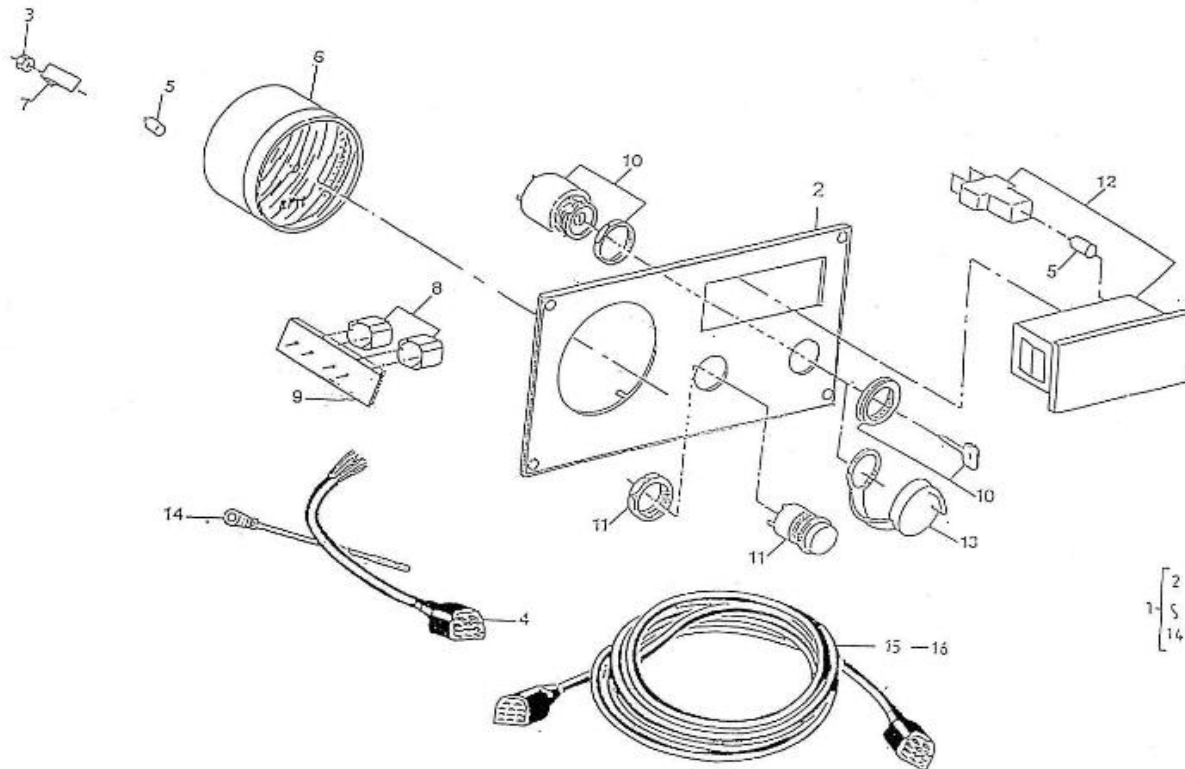

V. 26/11/2013

Pag. 37/49

Marque: NanniDiesel

Modèle: Moteur 4.340TDI

Version: Standard

Sous-Groupe: Tableau de bord

N.	Article	Description	Qté	Notes
1	674351	TABLEAU DE BORD A2 12V 4000 T/MIN	1	
2	645200021	PLATINE A2	1	
3	970301191	ECROU HEX M 4 INOX A2 934	4	
4	970302662	CABLAGE TABLEAU 1 INSTRUMENT	1	
5	970856011	AMPOULE 12V-2W ORBITEC CULOTW2	5	
6	48200998	COMPTE TOURS/COMPTE HEURES4000 4000T	1	
7	970300920	CROCHET POUR TABLEAU BORD	4	
8	970302684	BUZZER 12/24 V	2	
9	970310182	SUPPORT BUZZER C.I + BUZZERS SOUDES (.)	1	
10	970302667	CONTACTEUR A CLE TABLEAUX KTE	1	
11	970300967	BOUTON STOP	1	
12	970856005	BLOC VOYANT	1	
13	970304021	CHAPEAU PROTECTEUR DE CONTACTE UR A CLE-----voir	1	
14	970304019	COLLIER ATTACHE CABLE 4,8X280	1	
15	970302666	RALLONGE 11 POS 8M (TOTAL 12M)	1	
16	970302665	RALLONGE 11 POS 4M -----voir libellé -----	1	