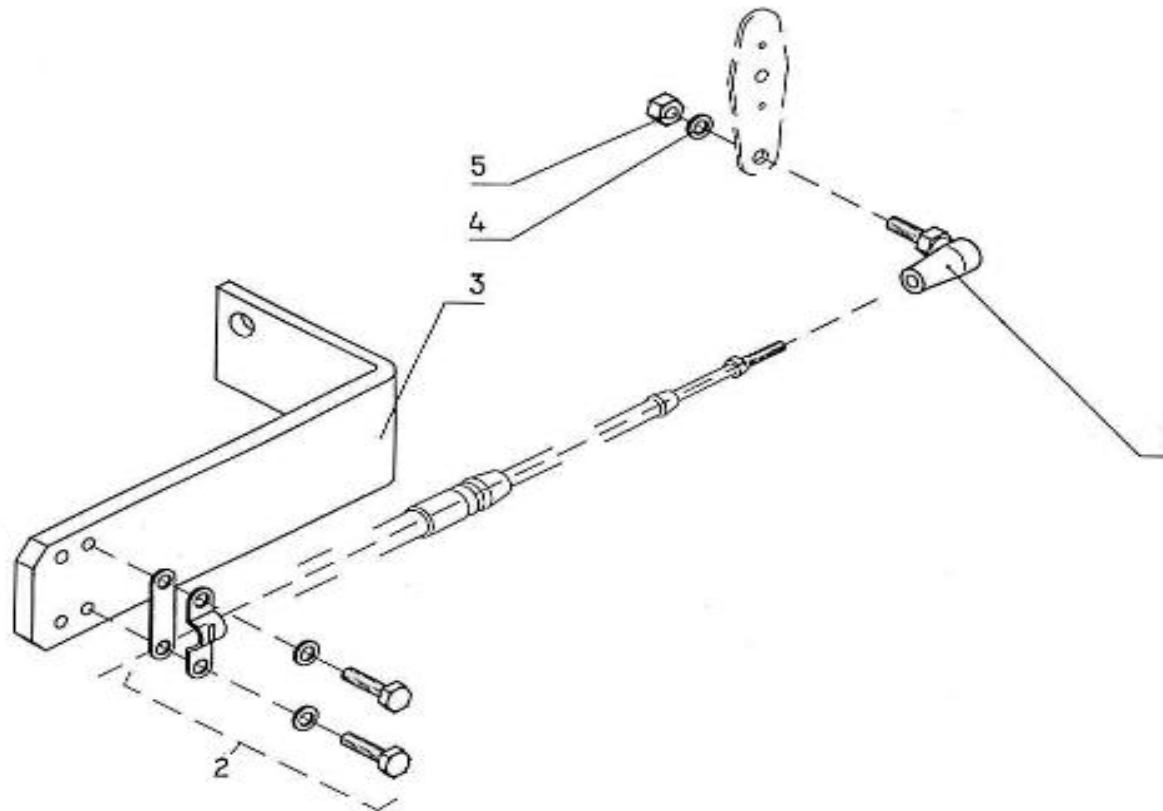

Marque: NanniDiesel

Modèle: Moteur 4.340TDI

Version: Standard

Sous-Groupe: Commande de gaz

N.	Article	Description	Qté	Notes
1	970830124	ROTULE 10/32 UNF	1	
2	970835020	COLLIER + PLAQUE + VISSERIE	1	
3	95203061	SUPPORT AG V3800-4.330 DOUBLE ET SIMPLE CDE+voir	1	
4	970635459	RONDELLE PLATE D 6 CHANF.AC ZI 125 M6 (CALAGE)	1	
5	970635460	ECROU HEX M6 AC ZI 934 CL8	1	

V. 26/11/2013

Pag. 13/49