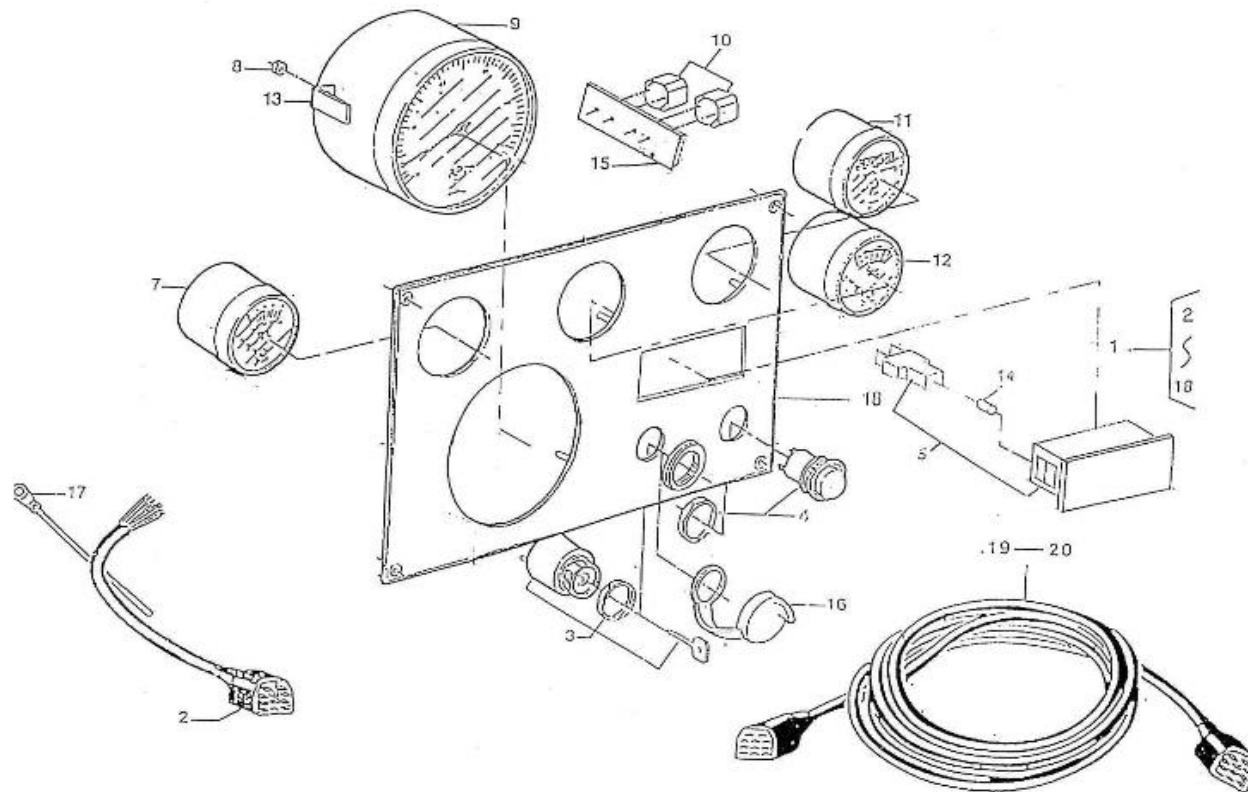

V. 26/11/2013

Pag. 39/49

Marque: NanniDiesel

Modèle: Moteur 4.340TDI

Version: Standard

Sous-Groupe: Tableau de bord

N.	Article	Description	Qté	Notes
1	674349	TABLEAU DE BORD C2 12V-5B 00T	1	
2	970304004	CABLAGE TABLEAU 5 INSTRUMENTS CPL (11 P)	1	
3	970302667	CONTACTEUR A CLE TABLEAUX KTE	1	
4	970300967	BOUTON STOP	1	
5	970856005	BLOC VOYANT	1	
7	48200999	+++ R.P. 48201058 ++++++ THERMOMETRE	1	
8	970301191	ECROU HEX M 4 INOX A2 934	12	
9	48200998	COMPTE TOURS/COMPTE HEURES4000 4000T	1	
10	970302684	BUZZER 12/24 V	2	
11	48201002	COMPTE TOURS/COMPTE HEURES 3000T 12/24V-FOND	1	
12	48201000	MANOMETRE 5B-12V	1	
13	970300920	CROCHET POUR TABLEAU BORD	12	
14	970856011	AMPOULE 12V-2W ORBITEC CULOTW2	9	
15	970310182	SUPPORT BUZZER C.I + BUZZERS SOUDES (.)	1	
16	970304021	CHAPEAU PROTECTEUR DE CONTACTE UR A CLE-----voir	1	
17	970304019	COLLIER ATTACHE CABLE 4,8X280	1	
18	645200019	PLATINE C2	1	
19	970302665	RALLONGE 11 POS 4M -----voir libellé -----	1	
20	970302666	RALLONGE 11 POS 8M (TOTAL 12M)	1	