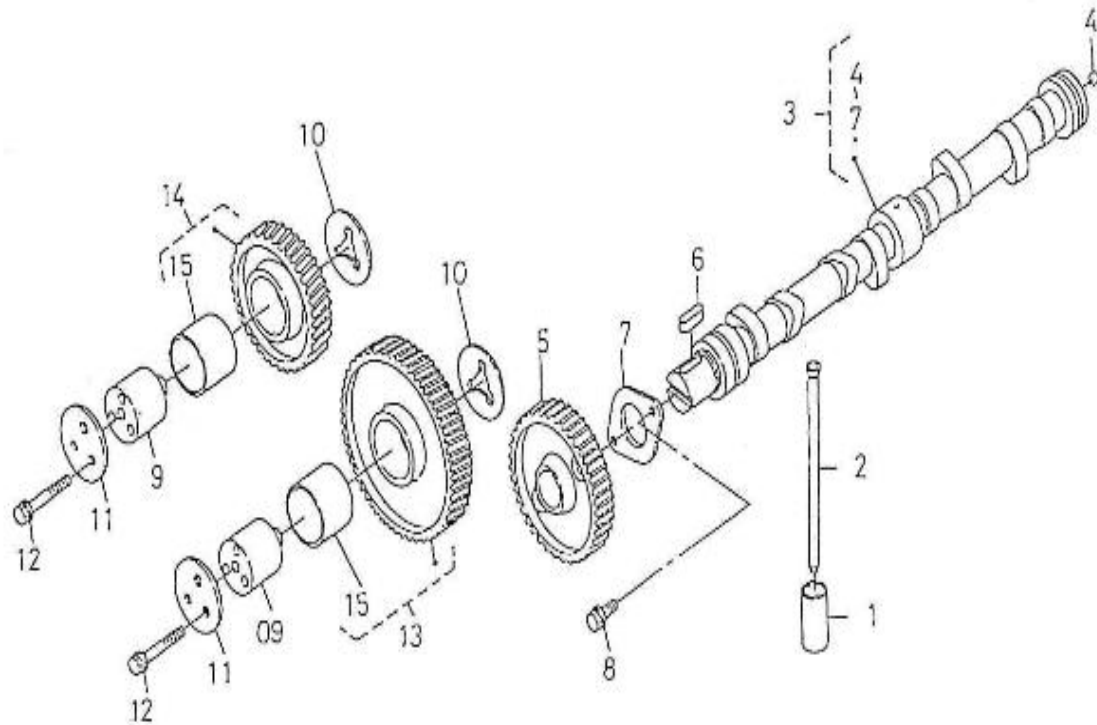

V. 26/11/2013

Pag. 10/49

Marque: NanniDiesel

Modèle: Moteur 4.340TDI

Version: Standard

Sous-Groupe: Arbre à cames

N.	Article	Description	Qté	Notes
1	970307317	POUSSOIR DE TIGE DE CULBUTEUR (<=9MZ999)	8	
2	970310830	TIGE DE CULBUTEUR 4.330TDI	8	
3	970310831	ARBRE A CAMES CPL 4.330TDI	1	
4	970313570	BILLE	1	
5	970310833	PIGNON	1	
6	970492126	CLAVETTE	1	
7	970310834	CALE DE LATERAL	1	
8	970310835	VIS	2	
9	970310836	ARBRE	2	
10	970310837	RONDELLE	2	
11	970310838	RONDELLE	2	
12	970313548	VIS DE BUTEE REMPLACE 39160641	6	
13	970310839	PIGNON	1	
14	970310840	PIGNON	1	
15	970313573	BAGUE DU PIGNON	2	