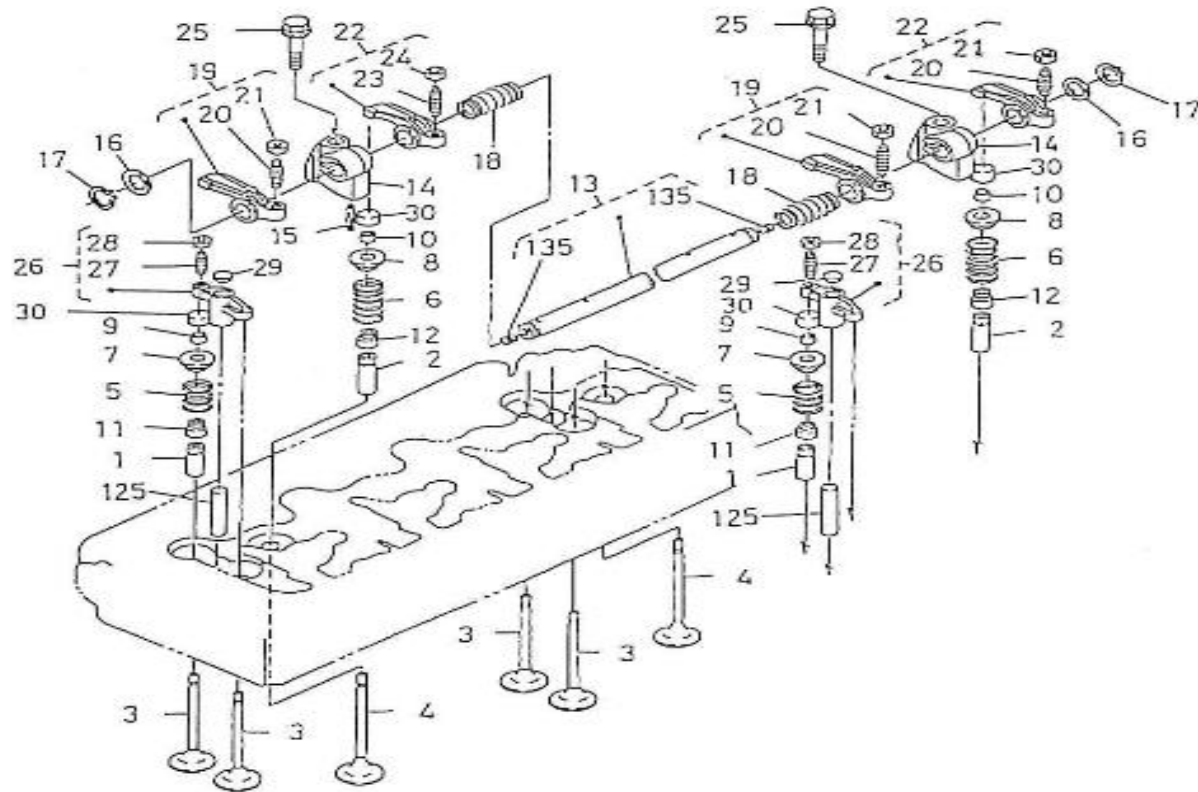

V. 26/11/2013

Pag. 9/49

Marque: NanniDiesel

Modèle: Moteur 4.340TDI

Version: Standard

Sous-Groupe: Soupapes et ressorts

N.	Article	Description	Qté	Notes
1	970302720	GUIDE SOUPE ADMISSION 4.150- 4.330	8	
2	970301940	GUIDE SOUPE ECHAPPEMENT 4.220-4.330	4	
3	970311005	SOUPE ADMISSION 4.330TDI	8	
4	970311006	SOUPE ECHAPT 4.330TDI	4	
5	970311007	RESSORT SOUPE 4.330TDI	8	
6	970302005	RESSORT DE SOUPE 4.190 HE-4. 330TDI	4	
7	970491004	RONDELLE DE RESSORT DE SOUPE	8	
8	970302006	CUVETTE DE RESSORT DE SOUPE	4	
9	970491005	CLAVETTE DE SOUPE	8	
10	970302007	CLAVETTE DE SOUPE	4	
11	970311008	JOINT QUEUE DE SOUPE ADM. 4.330TDI	8	
12	970311009	JOINT QUEUE DE SOUPE ECHAPT 4.330TDI	4	
13	970311011	AXE DE CULBUTEUR 4.330TDI	1	
14	970311012	SUPPORT DE CULBUTEUR 4.330TDI	4	
15	970311013	GOUPILLE	1	
16	970311014	RONDELLE	2	
17	970313714	CIRCLIP	2	
18	970313715	RESSORT	3	
19	970311017	CULBUTEUR SOUPE ADMISSION 4.330TDI	4	
20	970302019	VIS	8	
21	970302021	ECROU	8	
22	970311020	CULBUTEUR ECHAPPEMENT	4	
25	970313719	VIS DE BUTEE	4	
26	970311022	BRAS DE CULBUTEUR	4	
27	970311023	VIS	4	
28	970302795	ECROU	4	
29	970311024	PASTILLE BRAS DE CULBUTEUR	4	
30	970302009	CHAPEAU DE SOUPE 4.190 HE	4	
125	970311010	AXE	4	
135	970313711	VIS D'ARRET	2	