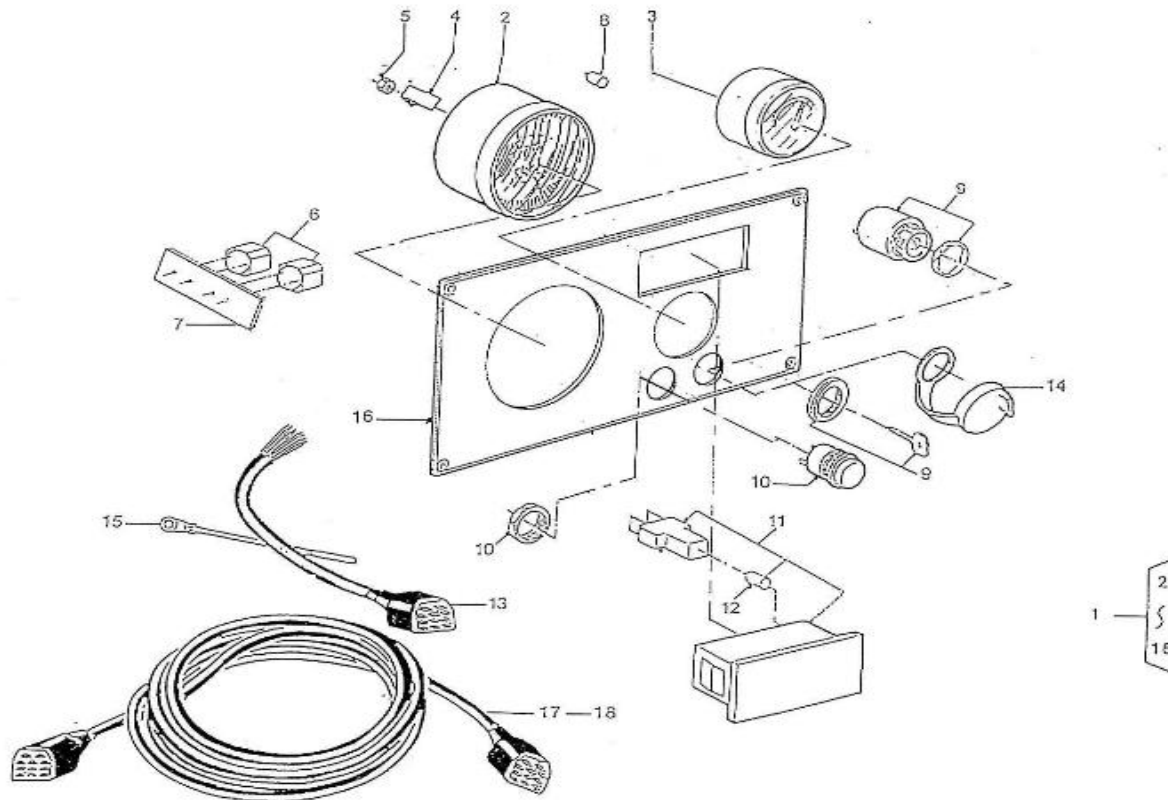

2
1-5
14

V. 26/11/2013

Pag. 38/49

Marque: NanniDiesel

Modèle: Moteur 4.340TDI

Version: Standard

Sous-Groupe: Tableau de bord

N.	Article	Description	Qté	Notes
1	674350	TABLEAU DE BORD B2 12V-40	1	
2	48200998	COMPTE TOURS/COMPTE HEURES4000 4000T	1	
3	48200999	+++ R.P. 48201058 ++++++ THERMOMETRE	1	
4	970300920	CROCHET POUR TABLEAU BORD	8	
5	970301191	ECROU HEX M 4 INOX A2 934	8	
6	970302684	BUZZER 12/24 V	2	
7	970310182	SUPPORT BUZZER C.I + BUZZERS SOUDES (.)	1	
8	970856011	AMPOULE 12V-2W ORBITEC CULOTW2	2	
9	970302667	CONTACTEUR A CLE TABLEAUX KTE	1	
10	970300967	BOUTON STOP	1	
11	970856005	BLOC VOYANT	1	
12	970856011	AMPOULE 12V-2W ORBITEC CULOTW2	1	
13	970302663	CABLAGE TABLEAU 2 INSTRUMENTS	1	
14	970304021	CHAPEAU PROTECTEUR DE CONTACTE UR A CLE-----voir	1	
15	970304019	COLLIER ATTACHE CABLE 4,8X280	1	
16	645200020	PLATINE B2	1	
17	970302665	RALLONGE 11 POS 4M -----voir libellé -----	1	
18	970302666	RALLONGE 11 POS 8M (TOTAL 12M)	1	