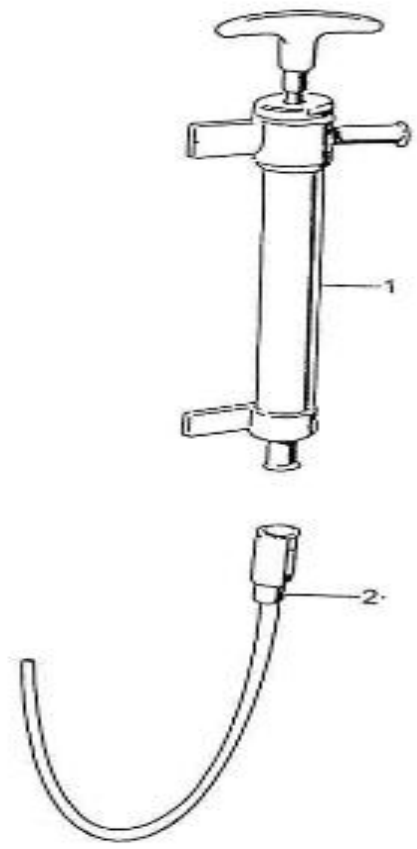

Marque: NanniDiesel
Modèle: Moteur 4.340TDI
Version: Standard
Sous-Groupe: Pompe de vidange d'huile

N.	Article	Description	Qté	Notes
1	970439302	POMPE VIDANGE HUILE 3/4	1	
2	970310401	TUYAU DE VIDANGE RILSAN 6X8	1