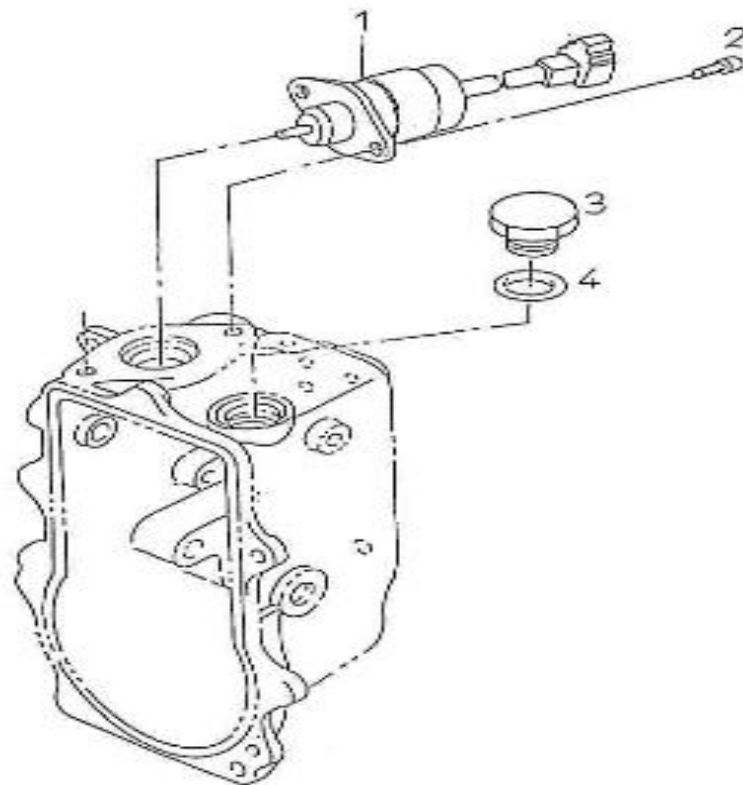

Marque: NanniDiesel
Modèle: Moteur 4.340TDI
Version: Standard
Sous-Groupe: Stop électrique

N.	Article	Description	Qté	Notes
1	970302869	SOLENOIDE STOP 4.150 HE	1	
2	970490508	VIS M 6X14	2	
3	970311030	CORRECTEUR DE CHARGE PRESSION TURBO	1	
4	970301951	JOINT TORIQUE	1	

V. 26/11/2013

Pag. 41/49