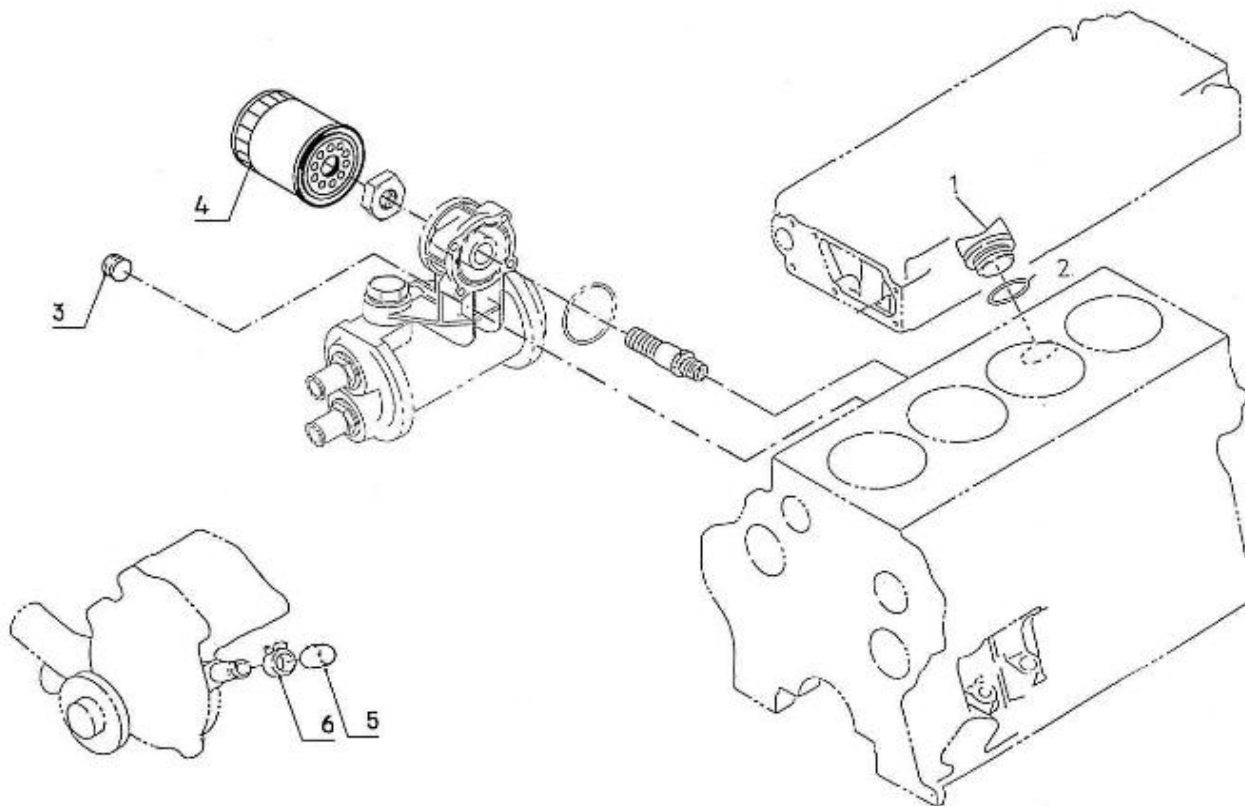

Marque: NanniDiesel

Modèle: Moteur 4.340TDI

Version: Standard

Sous-Groupe: Refroidisseur et filtre huile

N.	Article	Description	Qté	Notes
1	970490510	BOUCHON DE REMPLISSAGE	1	
2	48328083	DURITE ENTREE EAU REFROID HUIL INV 4.340TDI	1	
3	970310264	BOUCHON 3/8BSPC CHC INOX	1	
4	970603003	FILTRE HUILE	1	
5	970311164	BOUCHON CAOUTCHOUC FEMELLE 15 (++++COLLAGE	1	
6	970434506	COLLIER SERRAGE 12 X 20 - 9 VIS SS FIN - INOX W4 (POUR DURITE REF HUILE MOTEUR)	1	

V. 26/11/2013

Pag. 5/49