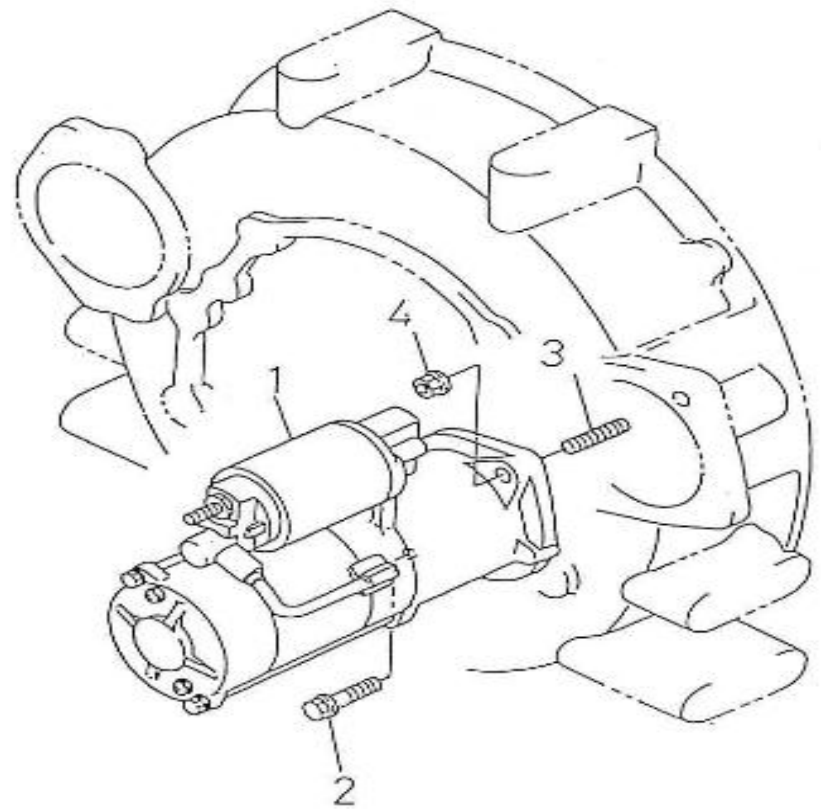

Marque: NanniDiesel
Modèle: Moteur 4.340TDI
Version: Standard
Sous-Groupe: Démarreur

N.	Article	Description	Qté	Notes
1	970310966	DEMARREUR 4.330TDI	1	
2	970313674	VIS DE BUTEE	1	
3	970313675	GOUJON	1	
4	39460917	ECROU H A EMBASE M10x1.25 ACIER, CL8.8, ZINGUE SIX.P 14	1	

V. 26/11/2013

Pag. 35/49