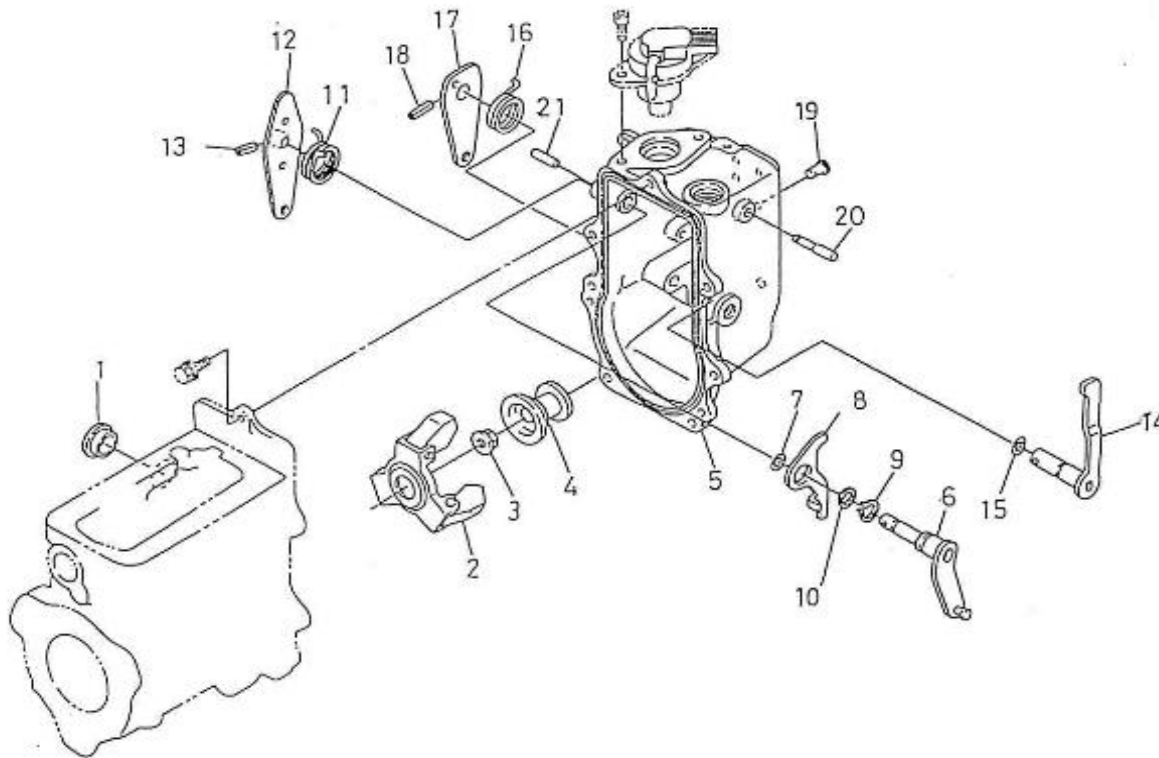

V. 26/11/2013

Pag. 21/49

Marque: NanniDiesel

Modèle: Moteur 4.340TDI

Version: Standard

Sous-Groupe: Réglage régulateur

N.	Article	Description	Qté	Notes
1	970310892	BOUCHON	1	
2	970310893	MASSELOTES	1	
3	39460919	ECROU H EMBASE LISSE M12x1.25 ACIER, CLASSE 8,	1	
4	970310895	BAGUE	1	
5	970310896	CARTER	1	
6	970310897	LEVIER	1	
7	970141303	JOINT TORIQUE	1	
8	970310898	LEVIER	1	
9	970313667	CIRCLIP	1	
10	970302015	RONDELLE	1	
11	970313604	DOIGT COMPLET	1	
12	970310901	LEVIER	1	
13	970310902	GOUPILLE	1	
14	970310903	LEVIER	1	
15	970141303	JOINT TORIQUE	1	
16	970307361	RESSORT DE RAPPEL	1	
17	970310904	LEVIER	0	
18	970310902	GOUPILLE	1	
19	970490204	GOUPILLE RESSORT DEMARREUR	1	
20	970310906	AXE	1	
21	970310907	PION	1	