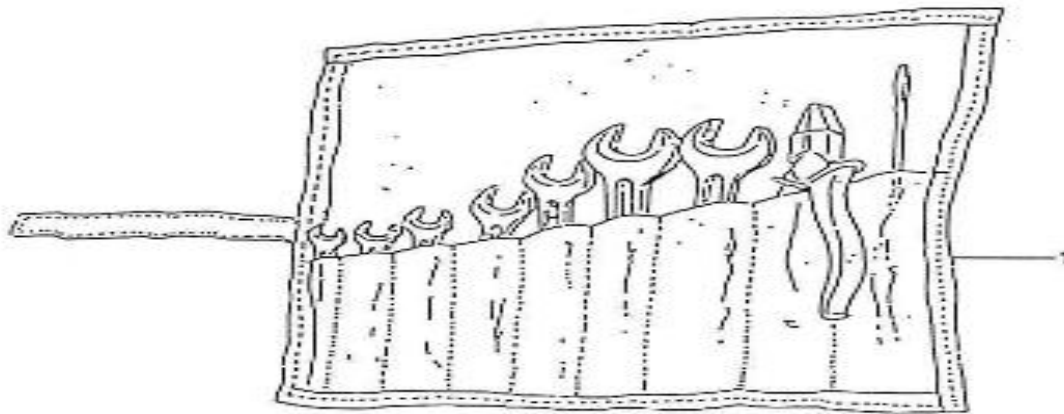

V. 26/11/2013

Pag. 47/49

Marque: NanniDiesel

Modèle: Moteur 4.340TDI

Version: Standard

Sous-Groupe: Pieds et suspensions

N.	Article	Description	Qté	Notes
1	95310404	SUPPORT MOTEUR AV 4.330TDI N4115	2	
2	970301736	VIS TH 12X1.25X30 AC BR 961 8. 8 FT (+++ FIX . SUPPORT	12	
3	970409154	RONDELLE GROWER M 12 AC ZI 127	12	
4	970409153	RONDELLE PLATE M 12 CHANF.AC.Z I.125 (ENTRETOISE	12	
5	95310406	SUPPORT MOTEUR ARD 4.330TDI N4115	1	
6	95310405	SUPPORT MOTEUR ARG 4.330TDI N4115	1	
7	970119136	RONDELLE GROWER M 10 AC ZI 127 (POUR INVERSEUR	8	
8	970649721	VIS TH 10X30 AC ZI 933 8.8 FT (++)Fixer support refroid sans	4	
9	39160462	VIS TH 10X1.25X80 AC BR CL 8.8 FP (+++ FIX . SUPPORT)	4	
10	970301081	PLOT MEDIUM CPL 55SH M16 A EPUISEMENT RP	4	
11	970301736	VIS TH 12X1.25X30 AC BR 961 8. 8 FT (+++ FIX . SUPPORT	1	
12	970639203	ECROU HEX M 16 HM AC ZI 936	1	
13	970896520	ECROU HEX M 16 AC ZI 934 CL8	2	
14	970649109	RONDELLE GROWER M 16 AC ZI 127	1	
15	970609116	TIGE DE PLOT (TIGE D' EXTRACTION)	1	
16	970639203	ECROU HEX M 16 HM AC ZI 936	1	
17	970639203	ECROU HEX M 16 HM AC ZI 936	1	
18	970301081	PLOT MEDIUM CPL 55SH M16 A EPUISEMENT RP	2	48190025