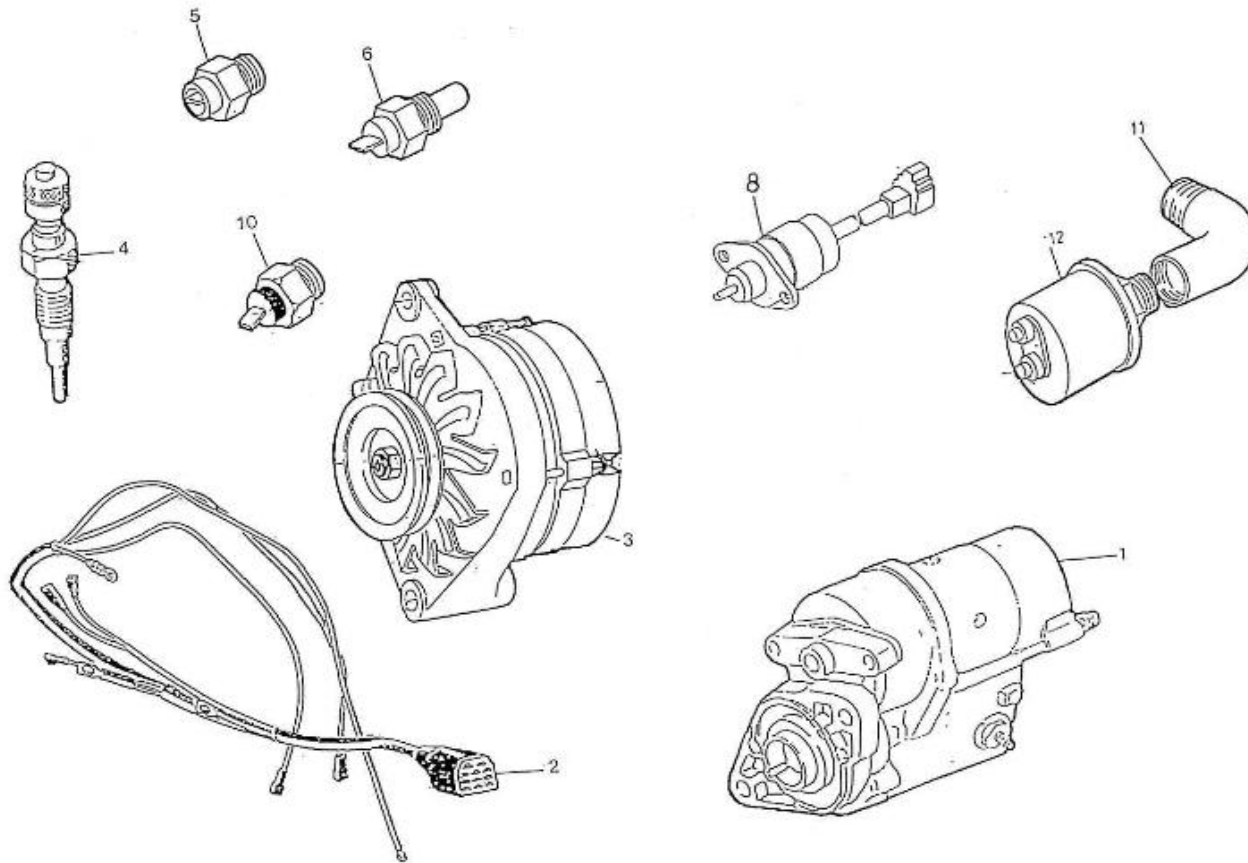

Marque: NanniDiesel

Modèle: Moteur 4.340TDI

Version: Standard

Sous-Groupe: Equipements électriques

N.	Article	Description	Qté	Notes
1	970310966	DEMARREUR 4.330TDI	1	
2	970310875	CABLAGE MOTEUR MONOPOL. 4.330 4.330TDI----VOIR	1	
3	970307522	ALTERNATEUR 14V -60A VALEO	1	
4	970310919	BOUGIE DE PRECHAUFFAGE 4.330TD I	1	
5	970304054	ALERTE EAU 1/8 1P. 97 DEGRE MR504-MR706	1	
6	970851602	SONDE THERMO 120°- 14X150	1	
8	970302869	SOLENOIDE STOP 4.150 HE	1	
10	970301919	ALERTE HUILE 4.190 HE	1	
11	970493207	COUDE MF 1/8 BSPC EN LAITON (+++MONTAGE ALERTE	1	
12	48201143	SONDE PRESSION ALERTE HUILE (Remplace 307091 à partir du T511050112)	1	

V. 26/11/2013

Pag. 42/49