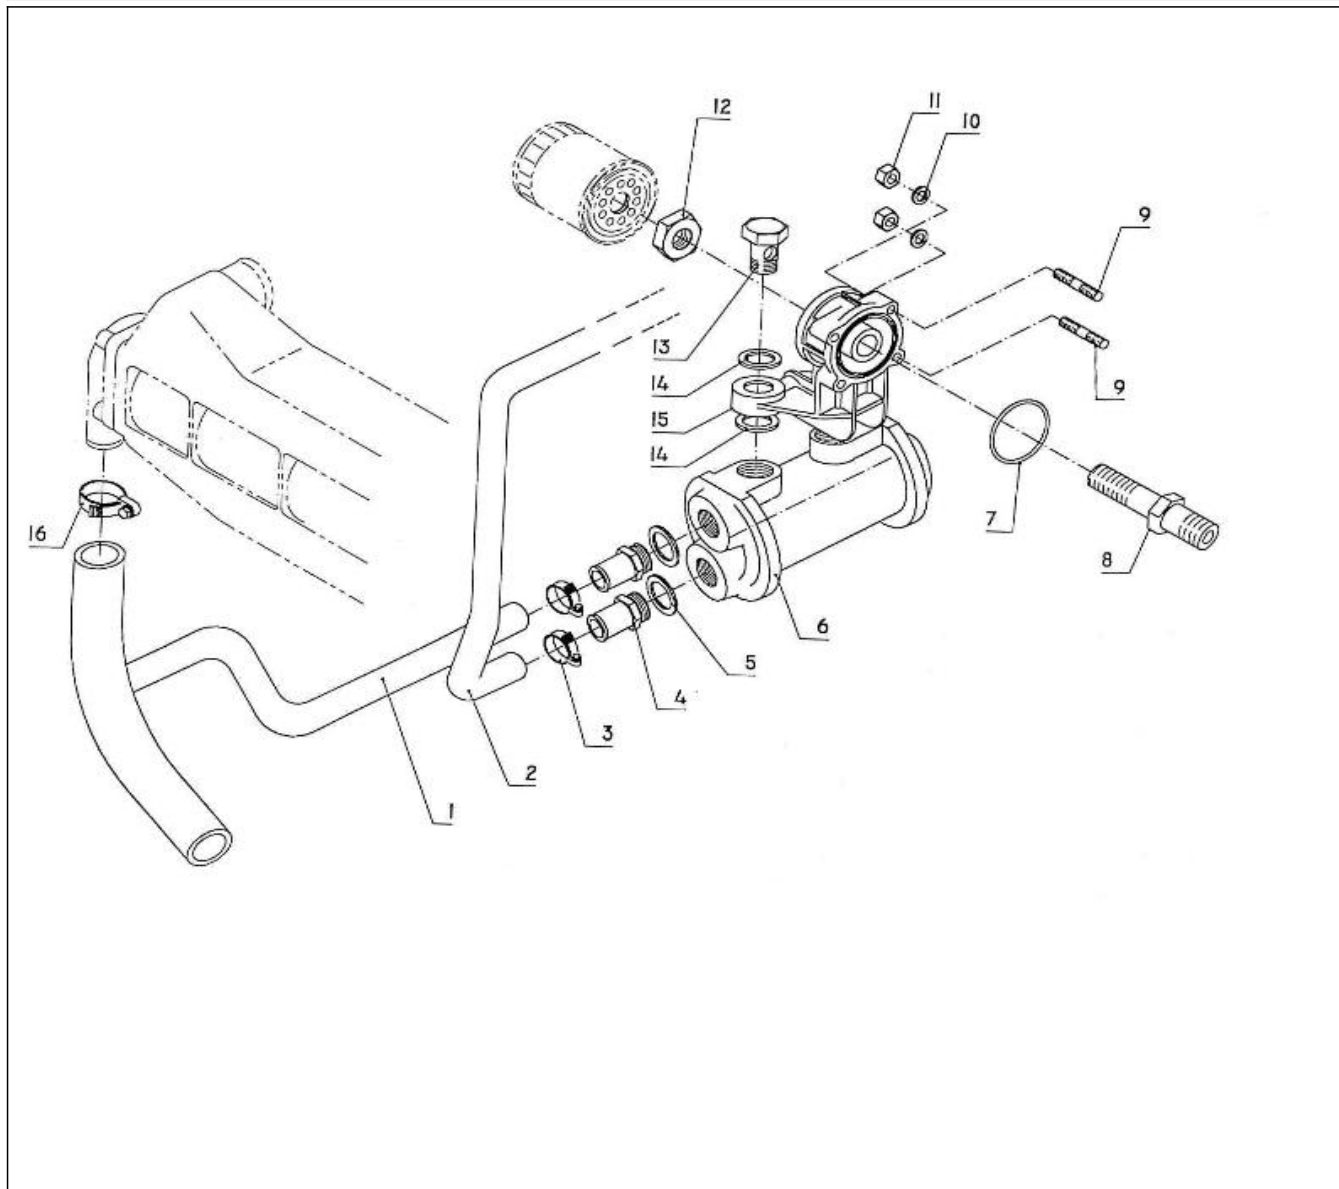

Marque: NanniDiesel

Modèle: Moteur 4.340TDI

Version: Standard

Sous-Groupe: Refroidisseur d huile-filtre à

N.	Article	Description	Qté	Notes
1	48328084	DURITE DE POMPE EAU BRUTE 4.340TDI (DECOUPE	1	
2	48328083	DURITE ENTREE EAU REFROID HUIL INV 4.340TDI	1	
3	970604526	COLLIER SERRAGE 20 X 32 -12 VIS SS FIN - INOX W4	2	
4	970892503	RACCORD 15X21 MALE D19 ((Pompe mer))	2	
5	903200409	JOINT CU 21X26X1.5	2	
6	48300371	REFROIDISSEUR D'HUILE 4.340TDI -----voir libellé-----	1	
7	970301719	JOINT TORIQUE ECHANGEUR D68X4	1	
8	970310815	RACCORD DE FILTRE A HUILE 4.330TDI-4.340TDI - voir lib	1	
9	970307249	GOUJON M8X35 PAS125 ACIER:8.8 ZINC. (+++FIX	4	
10	970119139	RONDELLE ONDULEE D8 RESSORT (DONT 3 PTO)	4	
11	970024015	ECROU HEX M 8 INOX A2 934	4	
12	970310814	ECROU DE RACCORD DE FILTRE 4.330TDI-4.340TDI - voir	1	
13	970311072	VIS CREUSE 3/4-26	2	
14	916200023	JOINT 3/4 ALU voir libellé	4	
15	665700067	TETE DE FILTRE/REFROIDISSEUR D HUILE 4.340TDI	1	
16	970604533	COLLIER SERRAGE 35 X 50 -12 VIS SS FIN - INOX W4	2	

(QUANTITE 8 R.P. 4 LE 19/06/2008)

V. 26/11/2013

Pag. 6/49