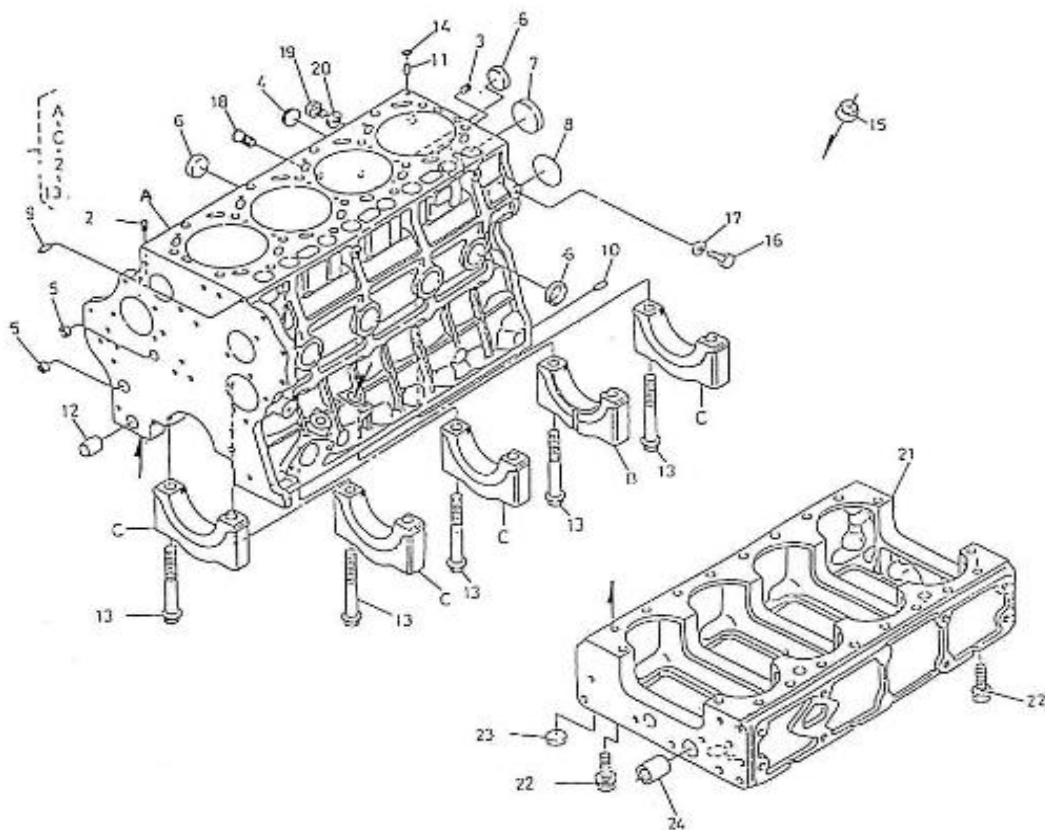

N.	Article	Description	Qté	Notes
1	970310759	BLOC MOTEUR	1	
2	970490108	BOUCHON	2	
3	970310760	BOUCHON	1	
4	970310311	BOUCHON (<= N°KT08090422)	1	
5	970302722	BOUCHON	4	
6	970301905	PASTILLE DE DESSABLAGE	9	
7	970301906	PASTILLE DE DESSABLAGE	1	
8	970310761	BOUCHON	1	
9	970310762	PION	1	
10	970310762	PION	4	
11	970490112	PION	2	
12	970310764	PION	1	
13	970310765	VIS	10	
14	970490116	JOINT TORIQUE (<= N°KTH0804182)	1	
15	970302722	BOUCHON	1	
16	970301912	BOUCHON	1	
17	970491131	JOINT	1	
18	970313525	RACCORD DE TUYAU	1	
19	970310650	BOUCHON	1	
20	970310767	JOINT	1	
21	970310768	BLOC	1	
22	970313529	VIS DE BUTEE	16	
23	970301905	PASTILLE DE DESSABLAGE	1	
24	970310770	PION	1	

V. 26/11/2013

Pag. 2/49

Marque: NanniDiesel

Modèle: Moteur 4.340TDI

Version: Standard

Sous-Groupe: Carter de distribution

N.	Article	Description	Qté	Notes
1	970310786	CARTER DE DISTRIBUTION	1	
2	970310787	RESSORT	1	
3	970310788	SOUPAPE	1	
4	970310374	JOINT (BEFORE N°KTE08070398)	1	
5	970310789	BOUCHON	1	
6	970310790	ROTOR	1	
7	970310791	COUVERCLE	1	
8	970313544	VIS	8	
9	970310793	BOUCHON	3	
10	970310794	JOINT A LEVRE	1	
11	970302696	JOINT TORIQUE	1	
12	970310795	JOINT TORIQUE	1	
13	970310796	JOINT	1	
14	970310797	PLAQUE	1	
15	970313548	VIS DE BUTEE REMPLACE 39160641	13	
16	970313549	VIS DE BUTEE	2	
17	970302743	COUVERCLE CARTER DISTRIBUTION 3.75-2.50	1	

V. 26/11/2013

Pag. 3/49

Marque: NanniDiesel

Modèle: Moteur 4.340TDI

Version: Standard

Sous-Groupe: Carter d huile-pompe à huile

N.	Article	Description	Qté	Notes
1	970310700	CARTER D'HUILE 4.330-4.340TDI	1	
2	970307907	BOUCHON DE VIDANGE HUILE 5.280 HE	2	
3	970310374	JOINT (BEFORE N°KTE08070398)	2	
4	970310773	VIS CARTER & POULIE 4.330TDI	20	
5	970313533	VIS DE BUTEE	4	
6	970310775	FILTRE	1	
7	970310776	JOINT TORIQUE CREPINE PPE HUILE	1	
8	970310773	VIS CARTER & POULIE 4.330TDI	2	