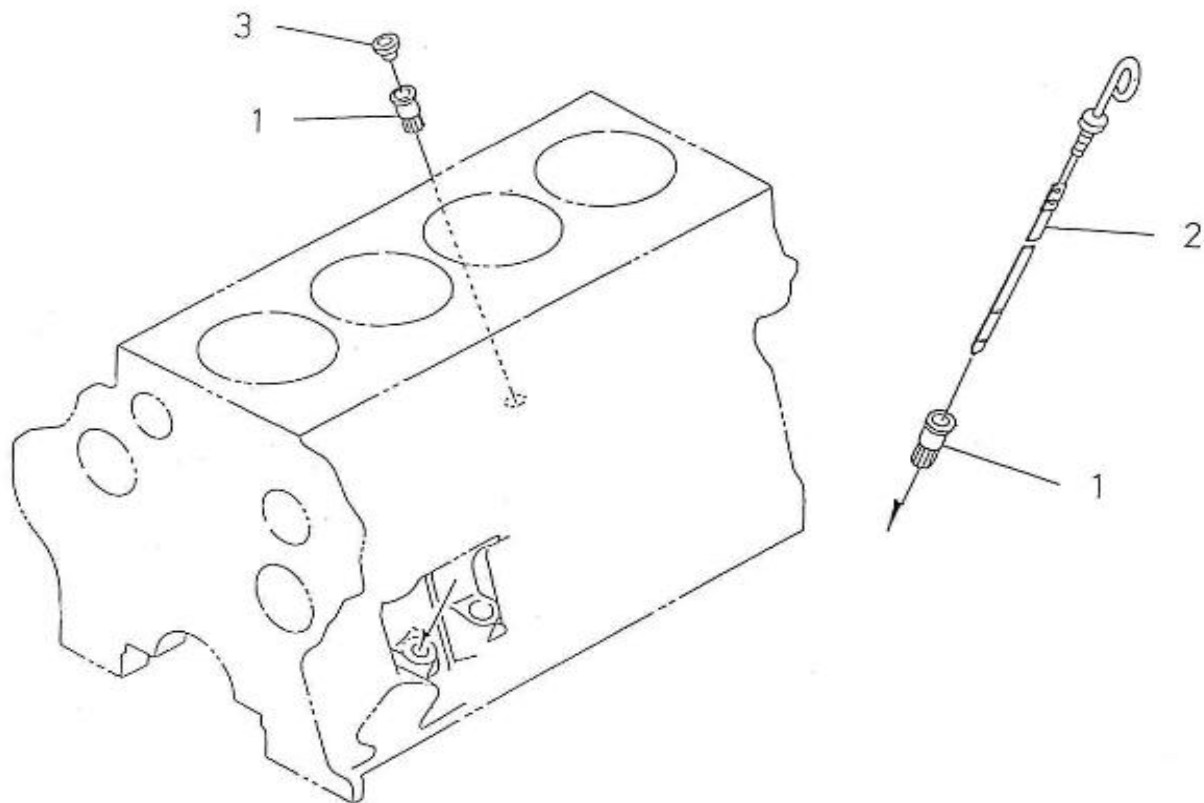

Marque: NanniDiesel	N.	Article	Description	Qté	Notes
Modèle: Moteur 4.340TDI	1	970310824	GUIDE DE JAUGE	2	
Version: Standard					
Sous-Groupe: Jauge d'huile					

V. 26/11/2013

Pag. 8/49