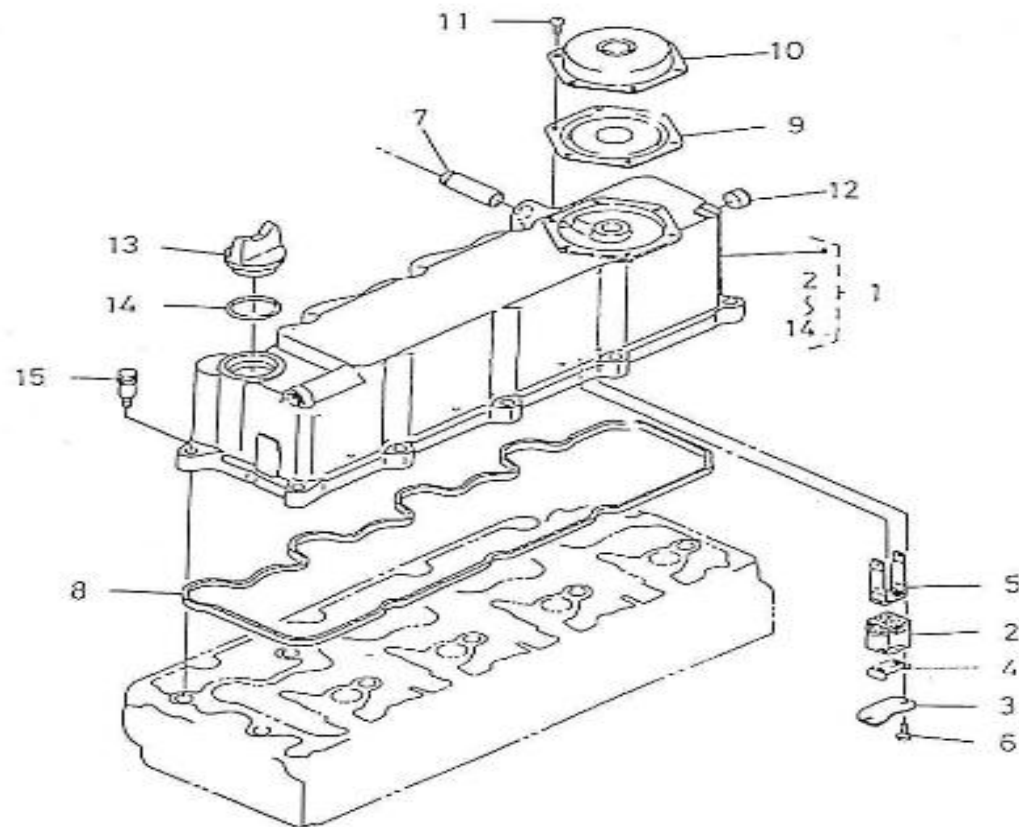

(QUANTITE 8 R.P. 4 LE 19/06/2008)

V. 26/11/2013

Pag. 6/49

Marque: NanniDiesel

Modèle: Moteur 4.340TDI

Version: Standard

Sous-Groupe: Couvre culasse

N.	Article	Description	Qté	Notes
1	970310800	CACHE CULBUTEUR 4.330 TDI	1	
2	970310801	ELEMENT DE RENIFLARD	1	
3	970310802	PLAQUE	1	
4	970310803	PLAQUE	1	
5	970310804	PLAQUE	1	
6	970310805	VIS	2	
7	970310806	RACCORD DE RENIFLARD	1	
8	970310807	JOINT DE COUVRE CULASSE 4.330T DI	1	
9	970310808	CLAPET DE RENIFLARD KTE	1	
10	970310809	COUVERCLE	1	
11	970310810	VIS	6	
12	970313558	PASTILLE	2	
13	970490510	BOUCHON DE REMPLISSAGE	1	
14	970490511	JOINT TORIQUE	1	
15	970310812	VIS DE COUVRE CULASSE 4.330TDI	10	